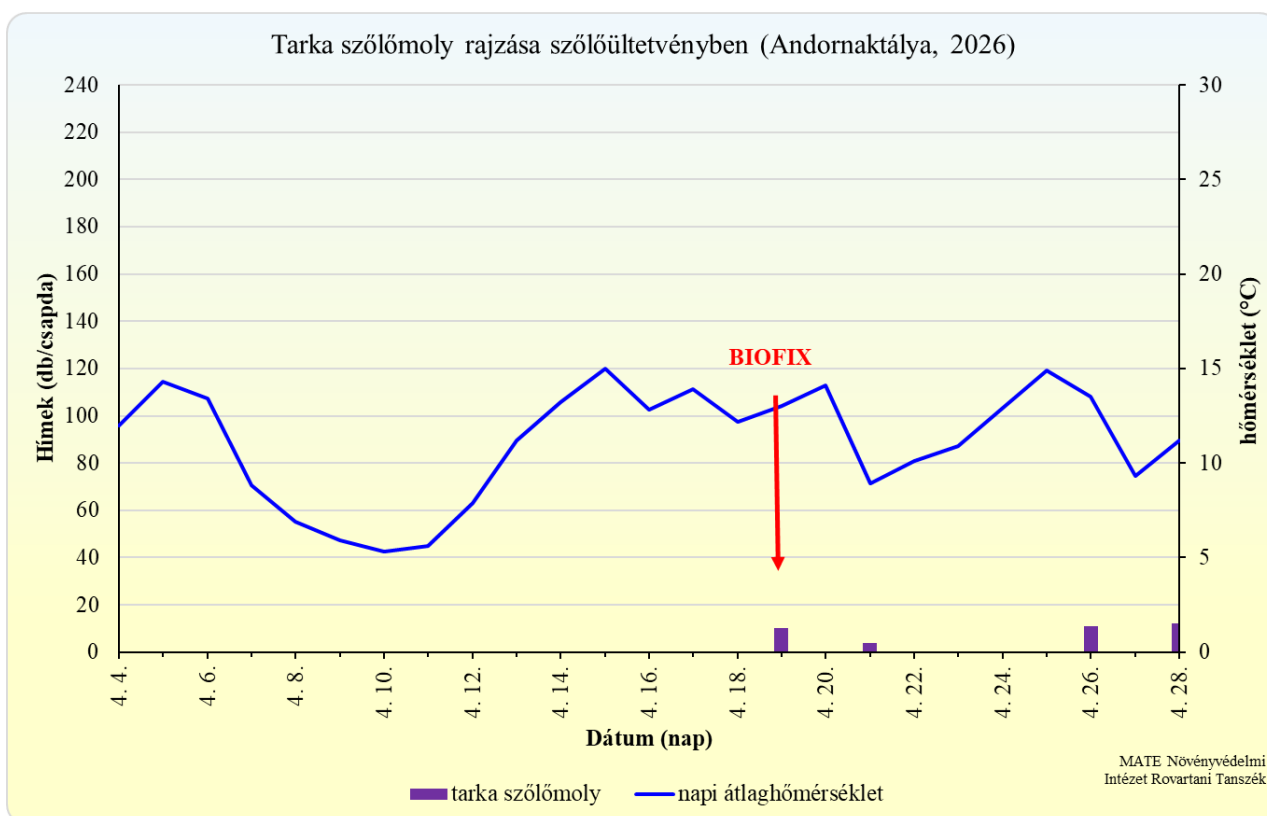

Gyümölcsmolyok napi csapdázási adatai webkamerás csapdákkal

Kapcsolat:

Dr. Pénzes Béla

Dr. Hári Katalin – Radacsine.Hari.Katalin@uni-mate.hu, tel.:+36-1-305-7248

A napi megfigyelések a MATE Növényvédelmi Intézet és Agro Sense csapdáival történnek.