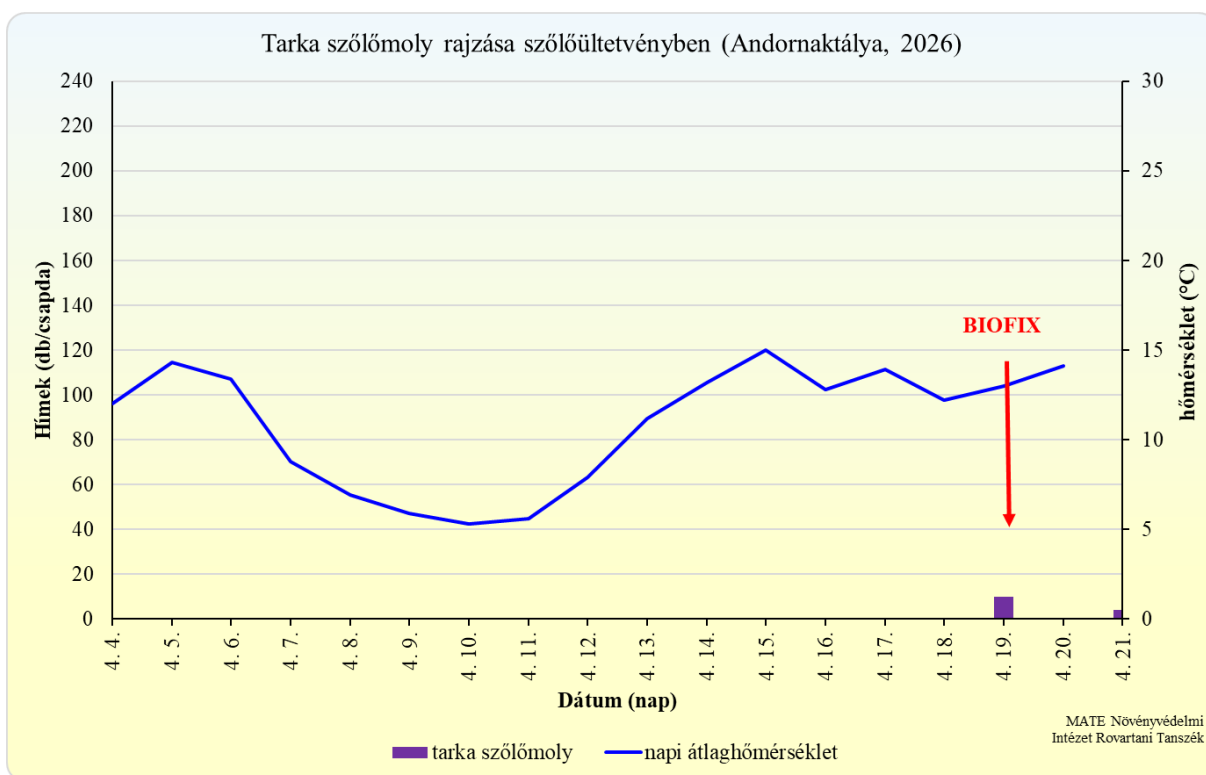

Gyümölcsmolyok napi csapdázási adatai webkamerás csapdákkal

Kapcsolat:
Dr. Pénzes Béla
Dr. Hári Katalin – Radacsine.Hari.Katalin@uni-mate.hu, tel.:+36-1-305-7248

A napi megfigyelések a MATE Növényvédelmi Intézet és Agro Sense csapdáival történnek.

Almamoly rajzása almaültetvényben (Soroksár, 2026)

Szilvamoly rajzása szilvaültetvényben (Soroksár, 2026)