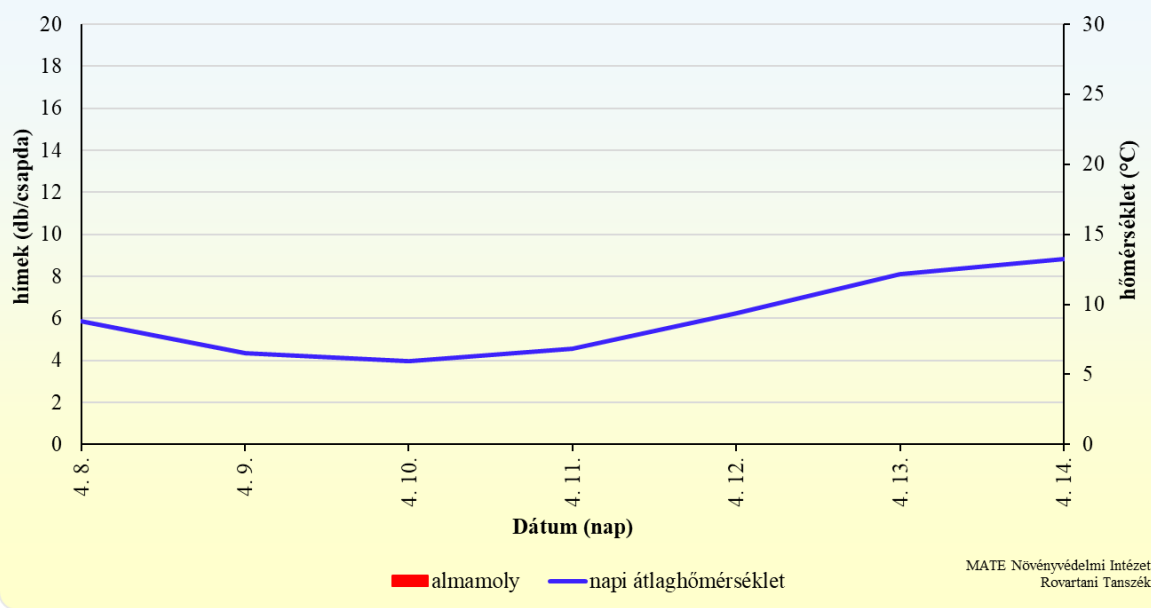

Szilvamoly rajzása szilvaültetvényben (Soroksár, 2026)