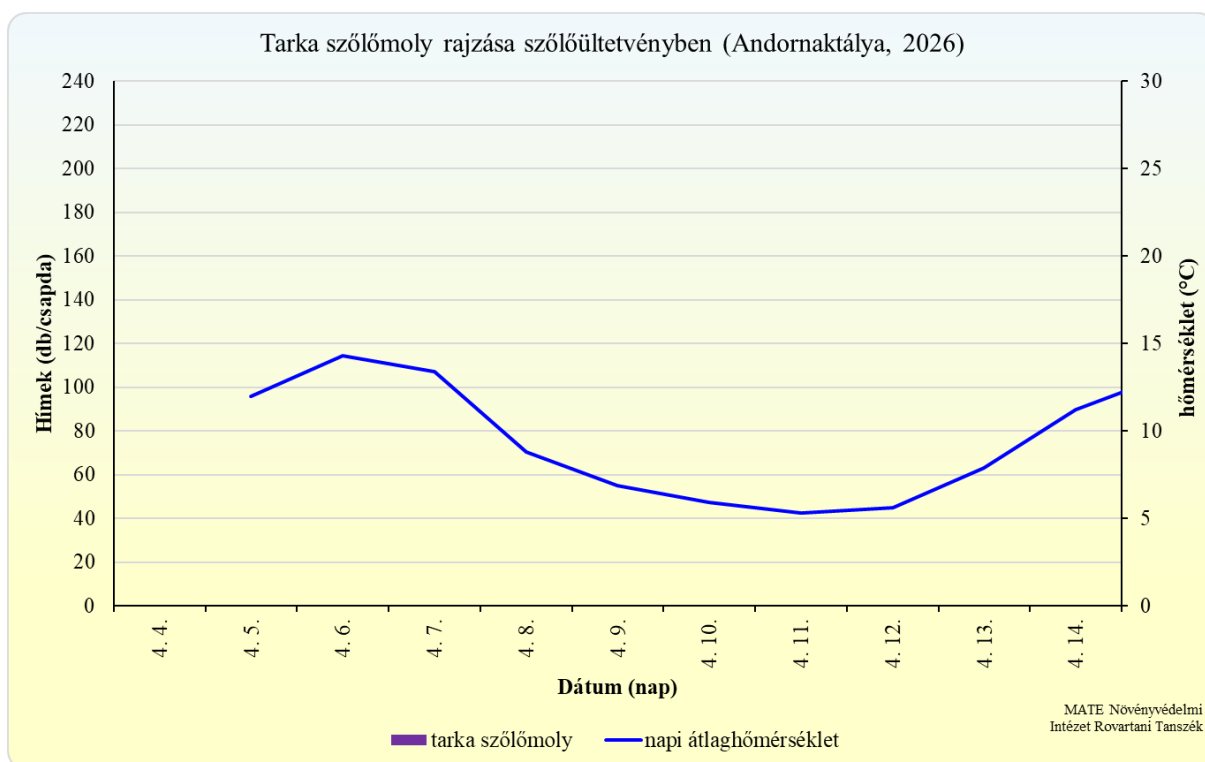

Gyümölcsmolyok napi csapdázási adatai webkamerás csapdákkal

Kapcsolat:
Dr. Pénzes Béla
Dr. Hári Katalin – Radacsine.Hari.Katalin@uni-mate.hu, tel.:+36-1-305-7248

A napi megfigyelések a MATE Növényvédelmi Intézet és Agro Sense csapdáival történnek.