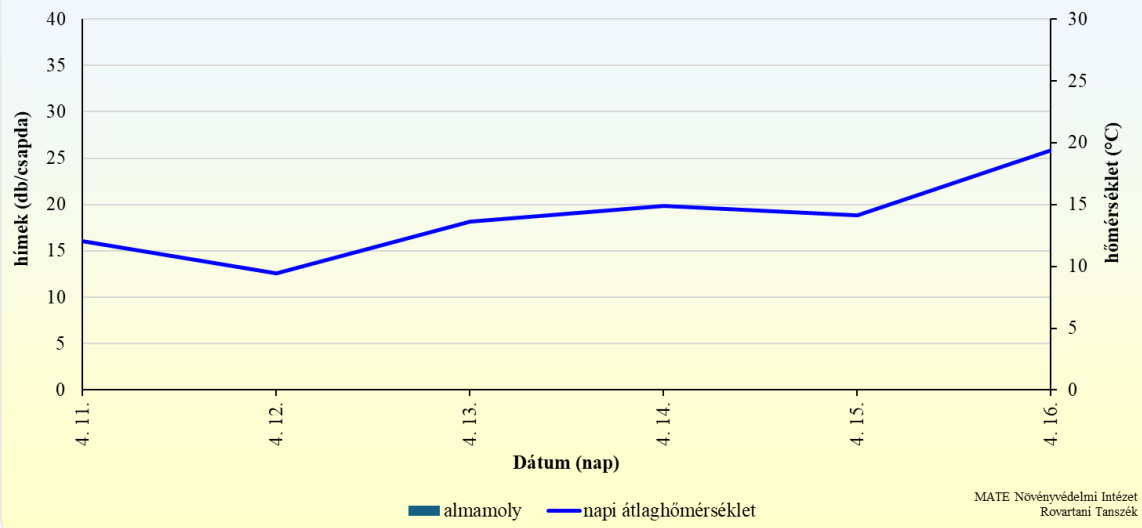

A napi megfigyelések a MATE Növényvédelmi Intézet csapdáival történnek.

Almamoly rajzása almaültvényben (Soroksár, 2025)

Szilvamoly rajzása szilvaültvényben (Soroksár, 2025)