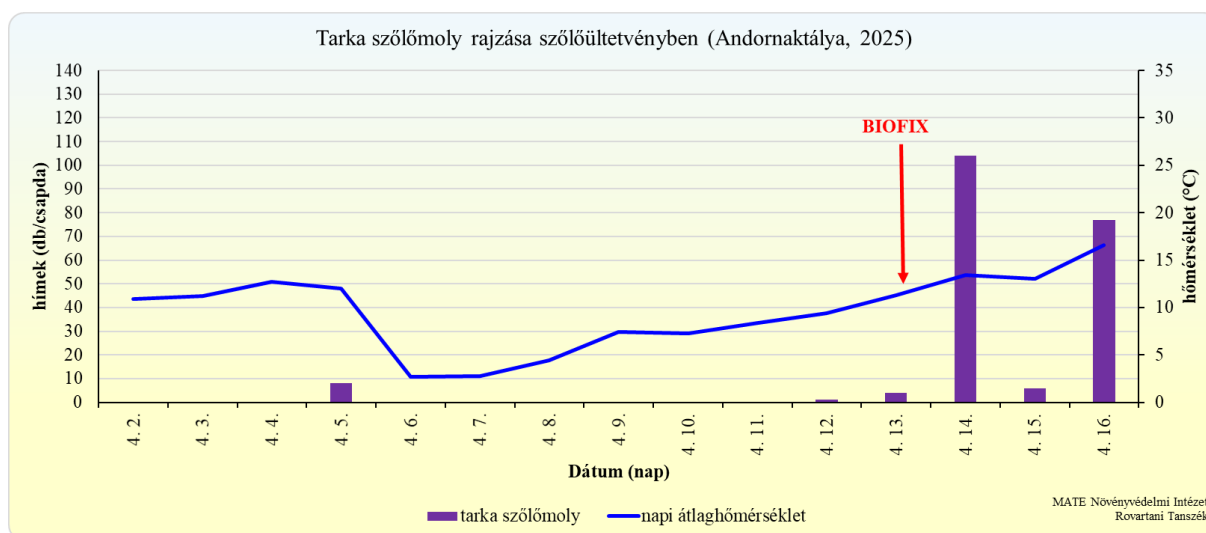

A napi megfigyelések a MATE Növényvédelmi Intézet csapdáival történnek.

Almamoly rajzása almaültvényben (Soroksár, 2025)

Szilvamoly rajzása szilvaültvényben (Soroksár, 2025)