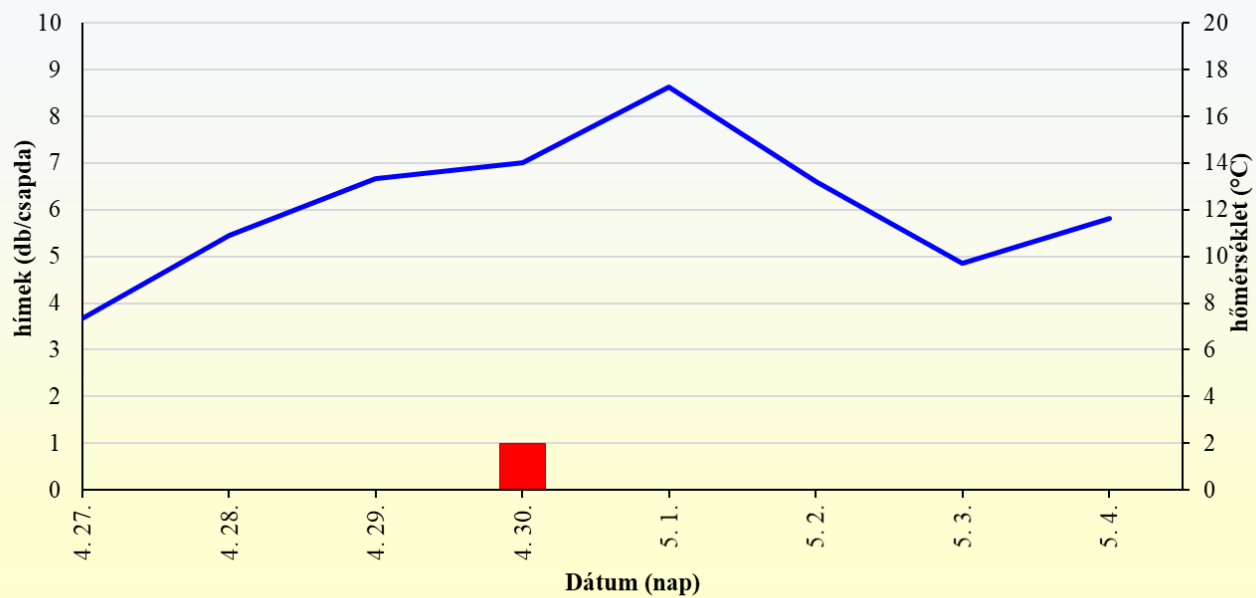

Keleti gyümölcsmoly rajzása őszibarack-ültetvényben (Pomáz, 2021)

Tarka szőlőmoly rajzása szőlőültetvényben (Eger, 2021)

Almamoly rajzása almaültetvényben (Soroksár, 2021)

■ almamoly — napi átlaghőmérséklet