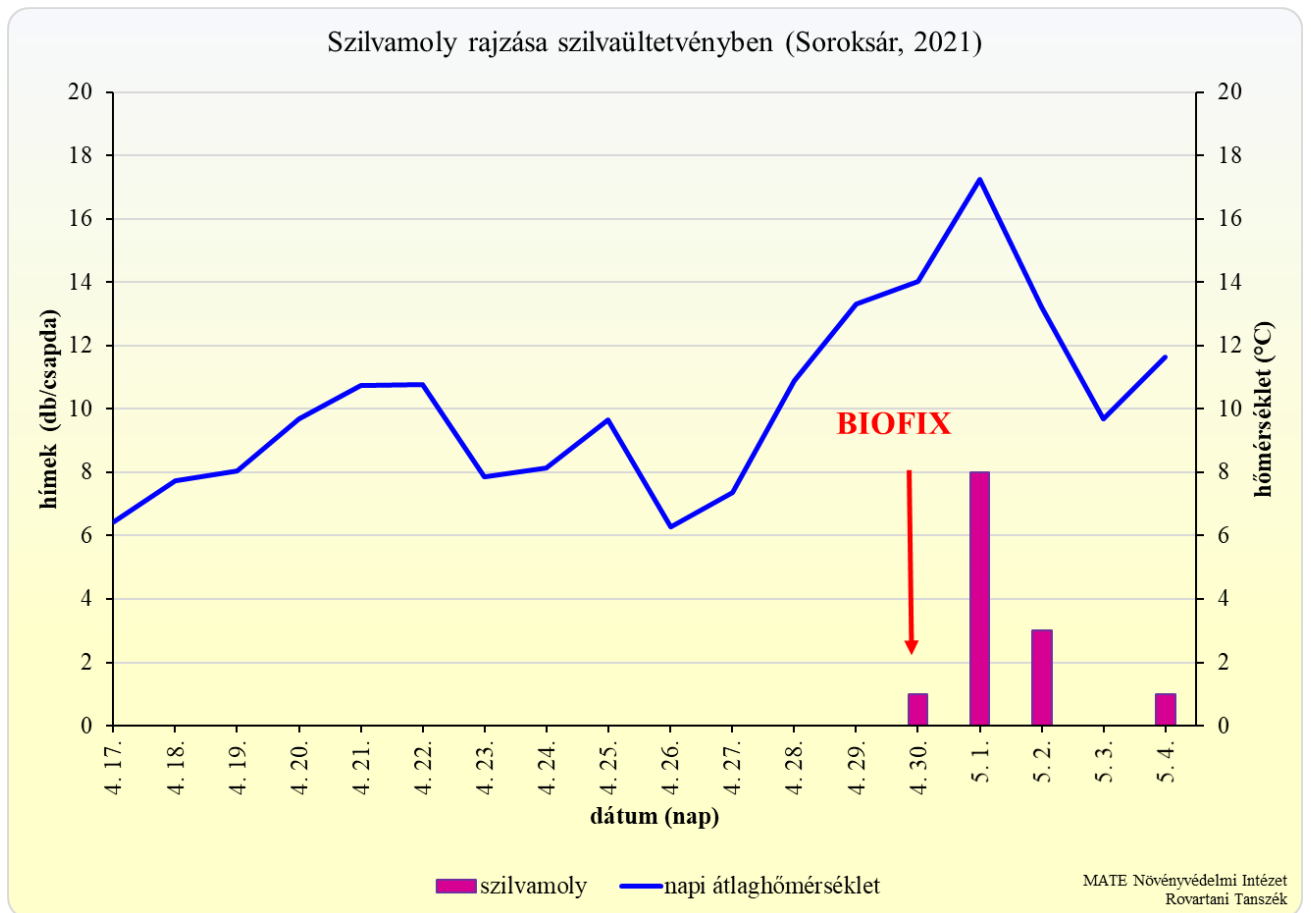

Keleti gyümölcsmoly rajzása őszibarack-ültetvényben (Pomáz, 2021)

Tarka szőlőmoly rajzása szőlőültetvényben (Eger, 2021)

Almamoly rajzása almaültetvényben (Soroksár, 2021)

■ almamoly — napi átlaghőmérséklet