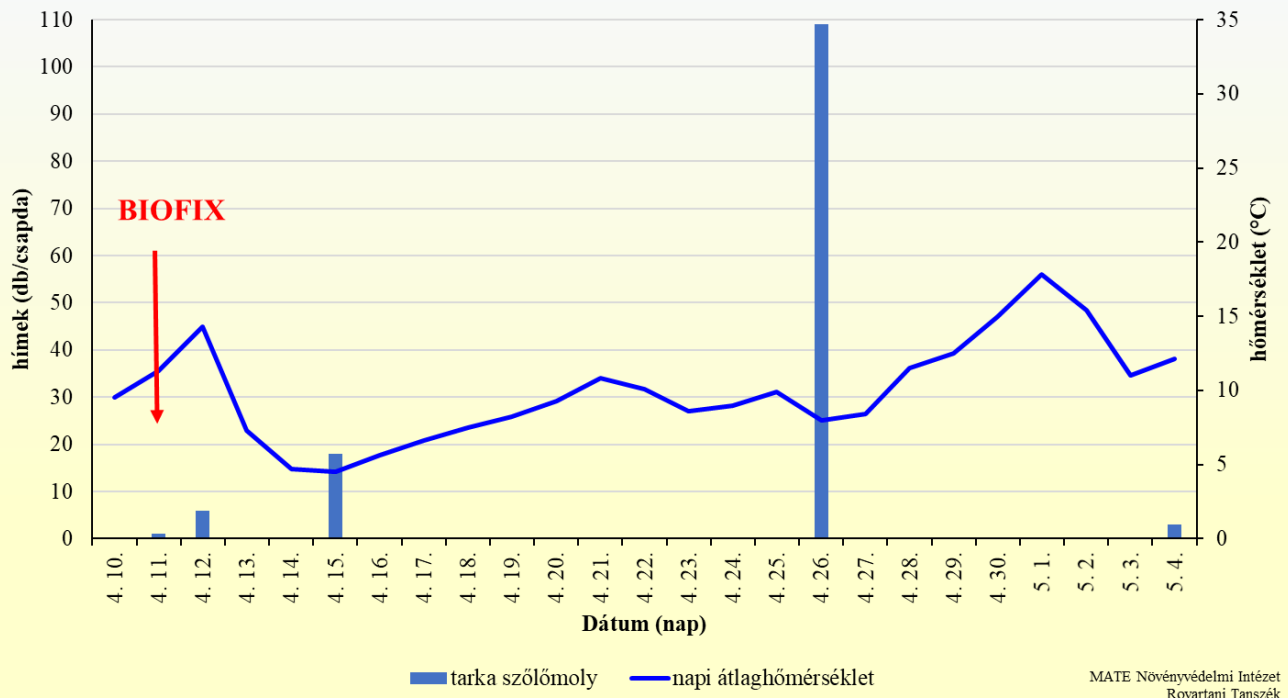

Keleti gyümölcsmoly rajzása őszibarack-ültetvényben (Pomáz, 2021)

Tarka szőlőmoly rajzása szőlőültetvényben (Eger, 2021)

Almamoly rajzása almaültetvényben (Soroksár, 2021)

■ almamoly — napi átlaghőmérséklet