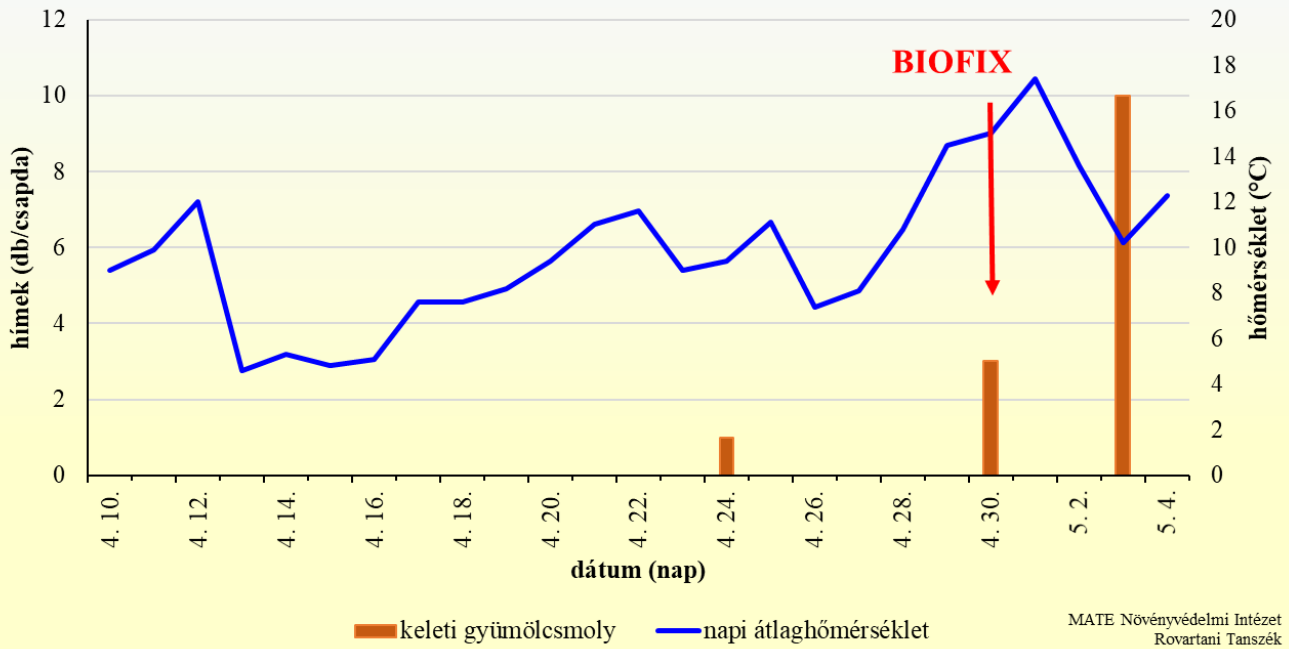

Keleti gyümölcsmoly rajzása őszibarack-ültetvényben (Pomáz, 2021)

Tarka szőlőmoly rajzása szőlőültetvényben (Eger, 2021)

Almamoly rajzása almaültetvényben (Soroksár, 2021)

■ almamoly — napi átlaghőmérséklet