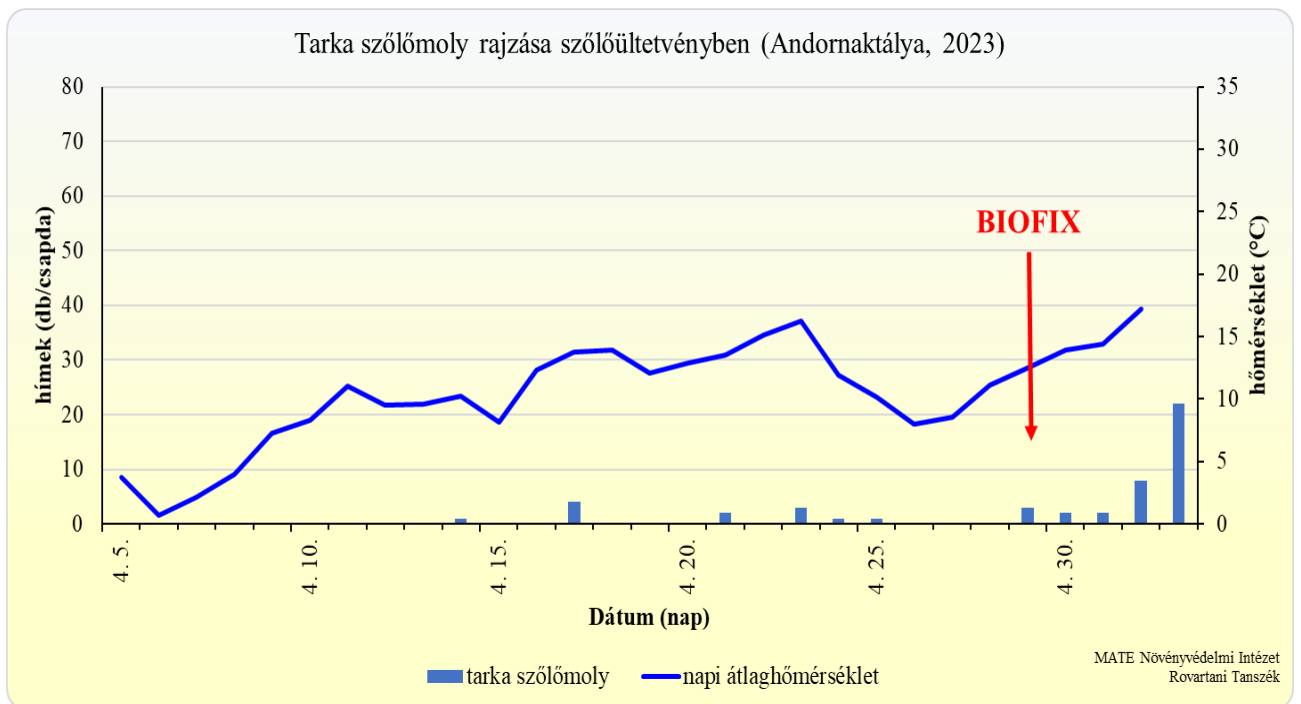

# Gyümölcsmolyok napi csapdázási adatai webkamerás csapdával

Kapcsolat:

Dr. Péntes Béla – [Pentes.Bela@uni-mate.hu](mailto:Pentes.Bela@uni-mate.hu), tel.:+36-1-305-7672

Dr. Hári Katalin – [Radacsine.Hari.Katalin@uni-mate.hu](mailto:Radacsine.Hari.Katalin@uni-mate.hu), tel.:+36-1-305-7219